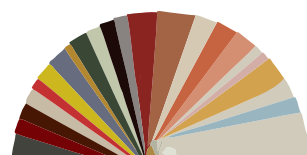

02 Mármore

03 Bege

04 Creme

05 Areia

06 Marga

07 Calcário

08 Carbonato

09 Amarelo

10 Caramelo

11 Avelã

12 Pasta

13 Marfinito

14 Floral

15 Rosa velho

16 Argila

17 Cinza

18 Cinza metálico

19 Cinzento

20 Couro

Notas:

- 1) O primário de pintura LENA® 825-P encontra-se disponível nas mesmas cores que o revestimento acrílico LENA® 825.
- 2) As cores apresentadas são apenas uma aproximação da cor real após aplicação. Para uma maior exatidão deverá solicitar o catálogo físico de cores junto dos nossos técnico-comerciais.
- 4) Devido às ligeiras variações de cor que podem surgir de lote para lote, recomenda-se encomendar o produto para a totalidade da obra.